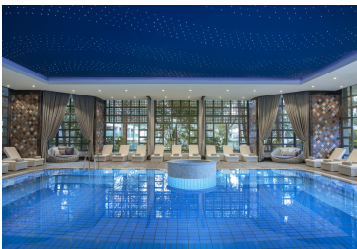

TARIFS VOLS + TRANSFERTS + HOTEL PALOMA RENAISSANCE

DATE DE DEPART	NOMBRE DE NUITEES	PRIX BROCHURE
samedi 5 novembre 2016	7	1 119 €
dimanche 6 novembre 2016	7	1 119 €
samedi 12 novembre 2016	7	1 119 €
dimanche 13 novembre 2016	7	1 119 €
samedi 19 novembre 2016	7	979 €
dimanche 20 novembre 2016	7	959 €
samedi 26 novembre 2016	7	879 €
dimanche 27 novembre 2016	7	879 €
samedi 3 décembre 2016	7	859 €
dimanche 4 décembre 2016	7	859 €
samedi 10 décembre 2016	7	839 €
dimanche 11 décembre 2016	7	839 €
samedi 17 décembre 2016	7	1 299 €
dimanche 18 décembre 2016	7	1 419 €
samedi 24 décembre 2016	7	1 479 €
dimanche 25 décembre 2016	7	1 519 €
samedi 31 décembre 2016	7	1 399 €
dimanche 1 janvier 2017	7	1 279 €
samedi 7 janvier 2017	7	919 €
dimanche 8 janvier 2017	7	919 €
samedi 14 janvier 2017	7	899 €
dimanche 15 janvier 2017	7	899 €
samedi 21 janvier 2017	7	899 €
dimanche 22 janvier 2017	7	899 €
samedi 28 janvier 2017	7	899 €
dimanche 29 janvier 2017	7	899 €
samedi 4 février 2017	7	919 €
dimanche 5 février 2017	7	919 €
samedi 11 février 2017	7	919 €
dimanche 12 février 2017	7	919 €
samedi 18 février 2017	7	939 €
dimanche 19 février 2017	7	1 059 €
samedi 25 février 2017	7	1 019 €
dimanche 26 février 2017	7	1 019 €
samedi 4 mars 2017	7	1 019 €
dimanche 5 mars 2017	7	1 019 €
samedi 11 mars 2017	7	1 019 €
dimanche 12 mars 2017	7	1 019 €

DATE DE DEPART	NOMBRE DE NUITEES	PRIX BROCHURE
samedi 5 novembre 2016	14	1 819 €
dimanche 6 novembre 2016	14	1 819 €
samedi 12 novembre 2016	14	1 679 €
dimanche 13 novembre 2016	14	1 659 €
samedi 19 novembre 2016	14	1 459 €
dimanche 20 novembre 2016	14	1 419 €
samedi 26 novembre 2016	14	1 319 €
dimanche 27 novembre 2016	14	1 319 €
samedi 3 décembre 2016	14	1 299 €
dimanche 4 décembre 2016	14	1 279 €
samedi 10 décembre 2016	14	1 439 €
dimanche 11 décembre 2016	14	1 659 €
samedi 17 décembre 2016	14	2 119 €
dimanche 18 décembre 2016	14	2 239 €
samedi 24 décembre 2016	14	2 199 €
dimanche 25 décembre 2016	14	2 099 €
samedi 31 décembre 2016	14	1 759 €
dimanche 1 janvier 2017	14	1 619 €
samedi 7 janvier 2017	14	1 279 €
dimanche 8 janvier 2017	14	1 279 €
samedi 14 janvier 2017	14	1 279 €
dimanche 15 janvier 2017	14	1 279 €
samedi 21 janvier 2017	14	1 279 €
dimanche 22 janvier 2017	14	1 279 €
samedi 28 janvier 2017	14	1 279 €
dimanche 29 janvier 2017	14	1 279 €
samedi 4 février 2017	14	1 279 €
dimanche 5 février 2017	14	1 279 €
samedi 11 février 2017	14	1 299 €
dimanche 12 février 2017	14	1 299 €
samedi 18 février 2017	14	1 339 €
dimanche 19 février 2017	14	1 459 €
samedi 25 février 2017	14	1 459 €
dimanche 26 février 2017	14	1 459 €
samedi 4 mars 2017	14	1 459 €
dimanche 5 mars 2017	14	1 459 €
samedi 11 mars 2017	14	1 459 €
dimanche 12 mars 2017	14	1 459 €